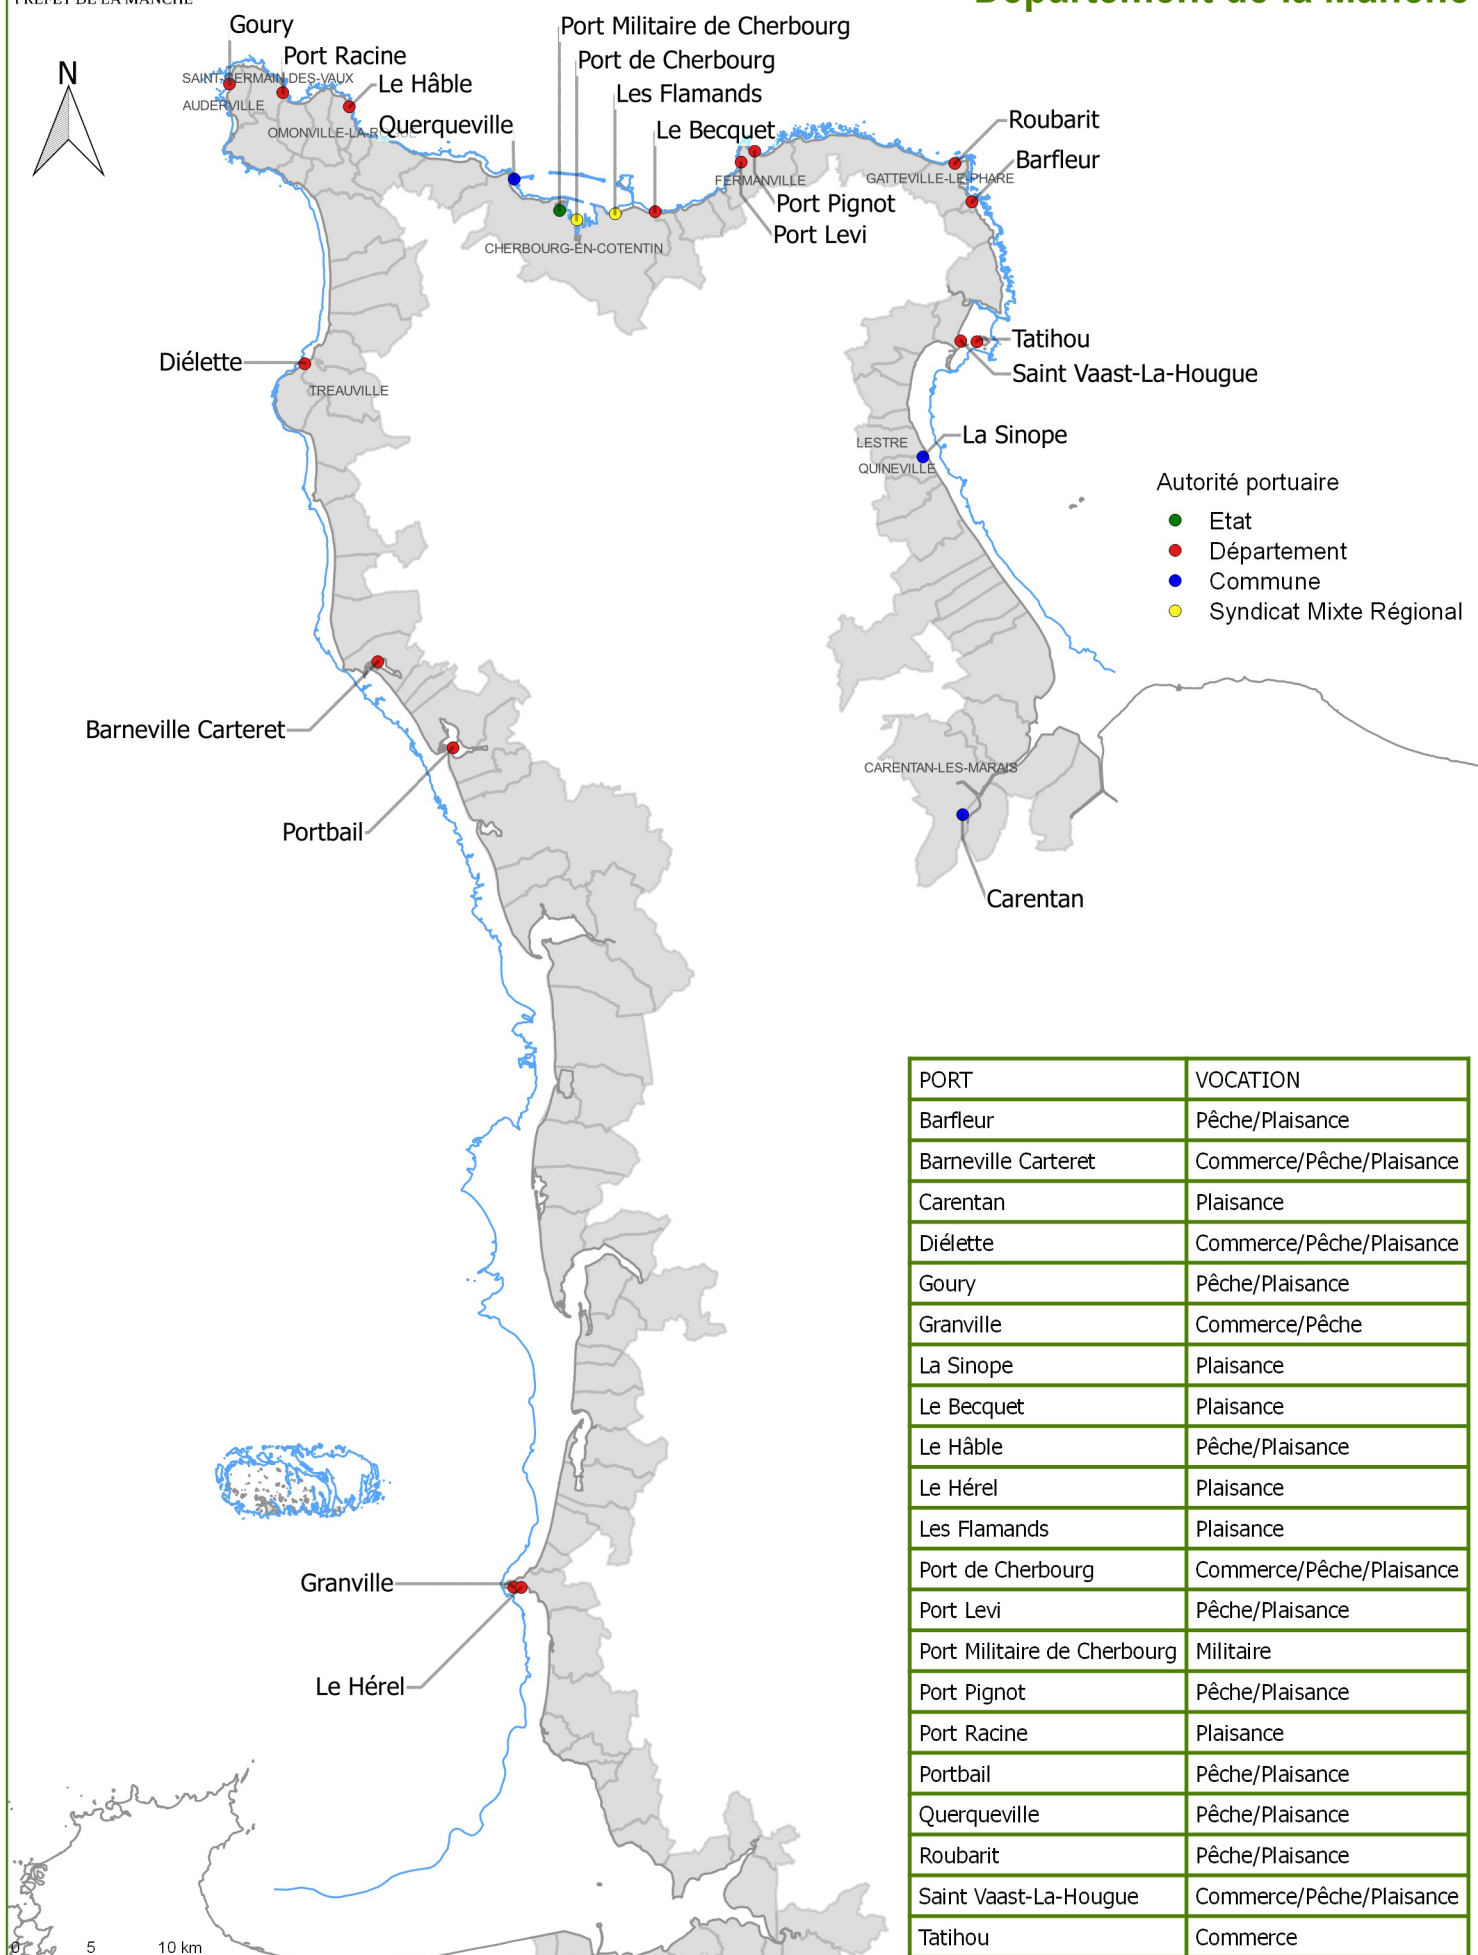

- Autorité portuaire
- Etat
  - Département
  - Commune
  - Syndicat Mixte Régional

PORT	VOCAZION
Barfleur	Pêche/Plaisance
Barneville Carteret	Commerce/Pêche/Plaisance
Carentan	Plaisance
Diélette	Commerce/Pêche/Plaisance
Goury	Pêche/Plaisance
Granville	Commerce/Pêche
La Sinope	Plaisance
Le Becquet	Plaisance
Le Hâble	Pêche/Plaisance
Le Hérel	Plaisance
Les Flamands	Plaisance
Port de Cherbourg	Commerce/Pêche/Plaisance
Port Levi	Pêche/Plaisance
Port Militaire de Cherbourg	Militaire
Port Pignot	Pêche/Plaisance
Port Racine	Plaisance
Portbail	Pêche/Plaisance
Querqueville	Pêche/Plaisance
Roubarit	Pêche/Plaisance
Saint Vaast-La-Hougue	Commerce/Pêche/Plaisance
Tatihou	Commerce