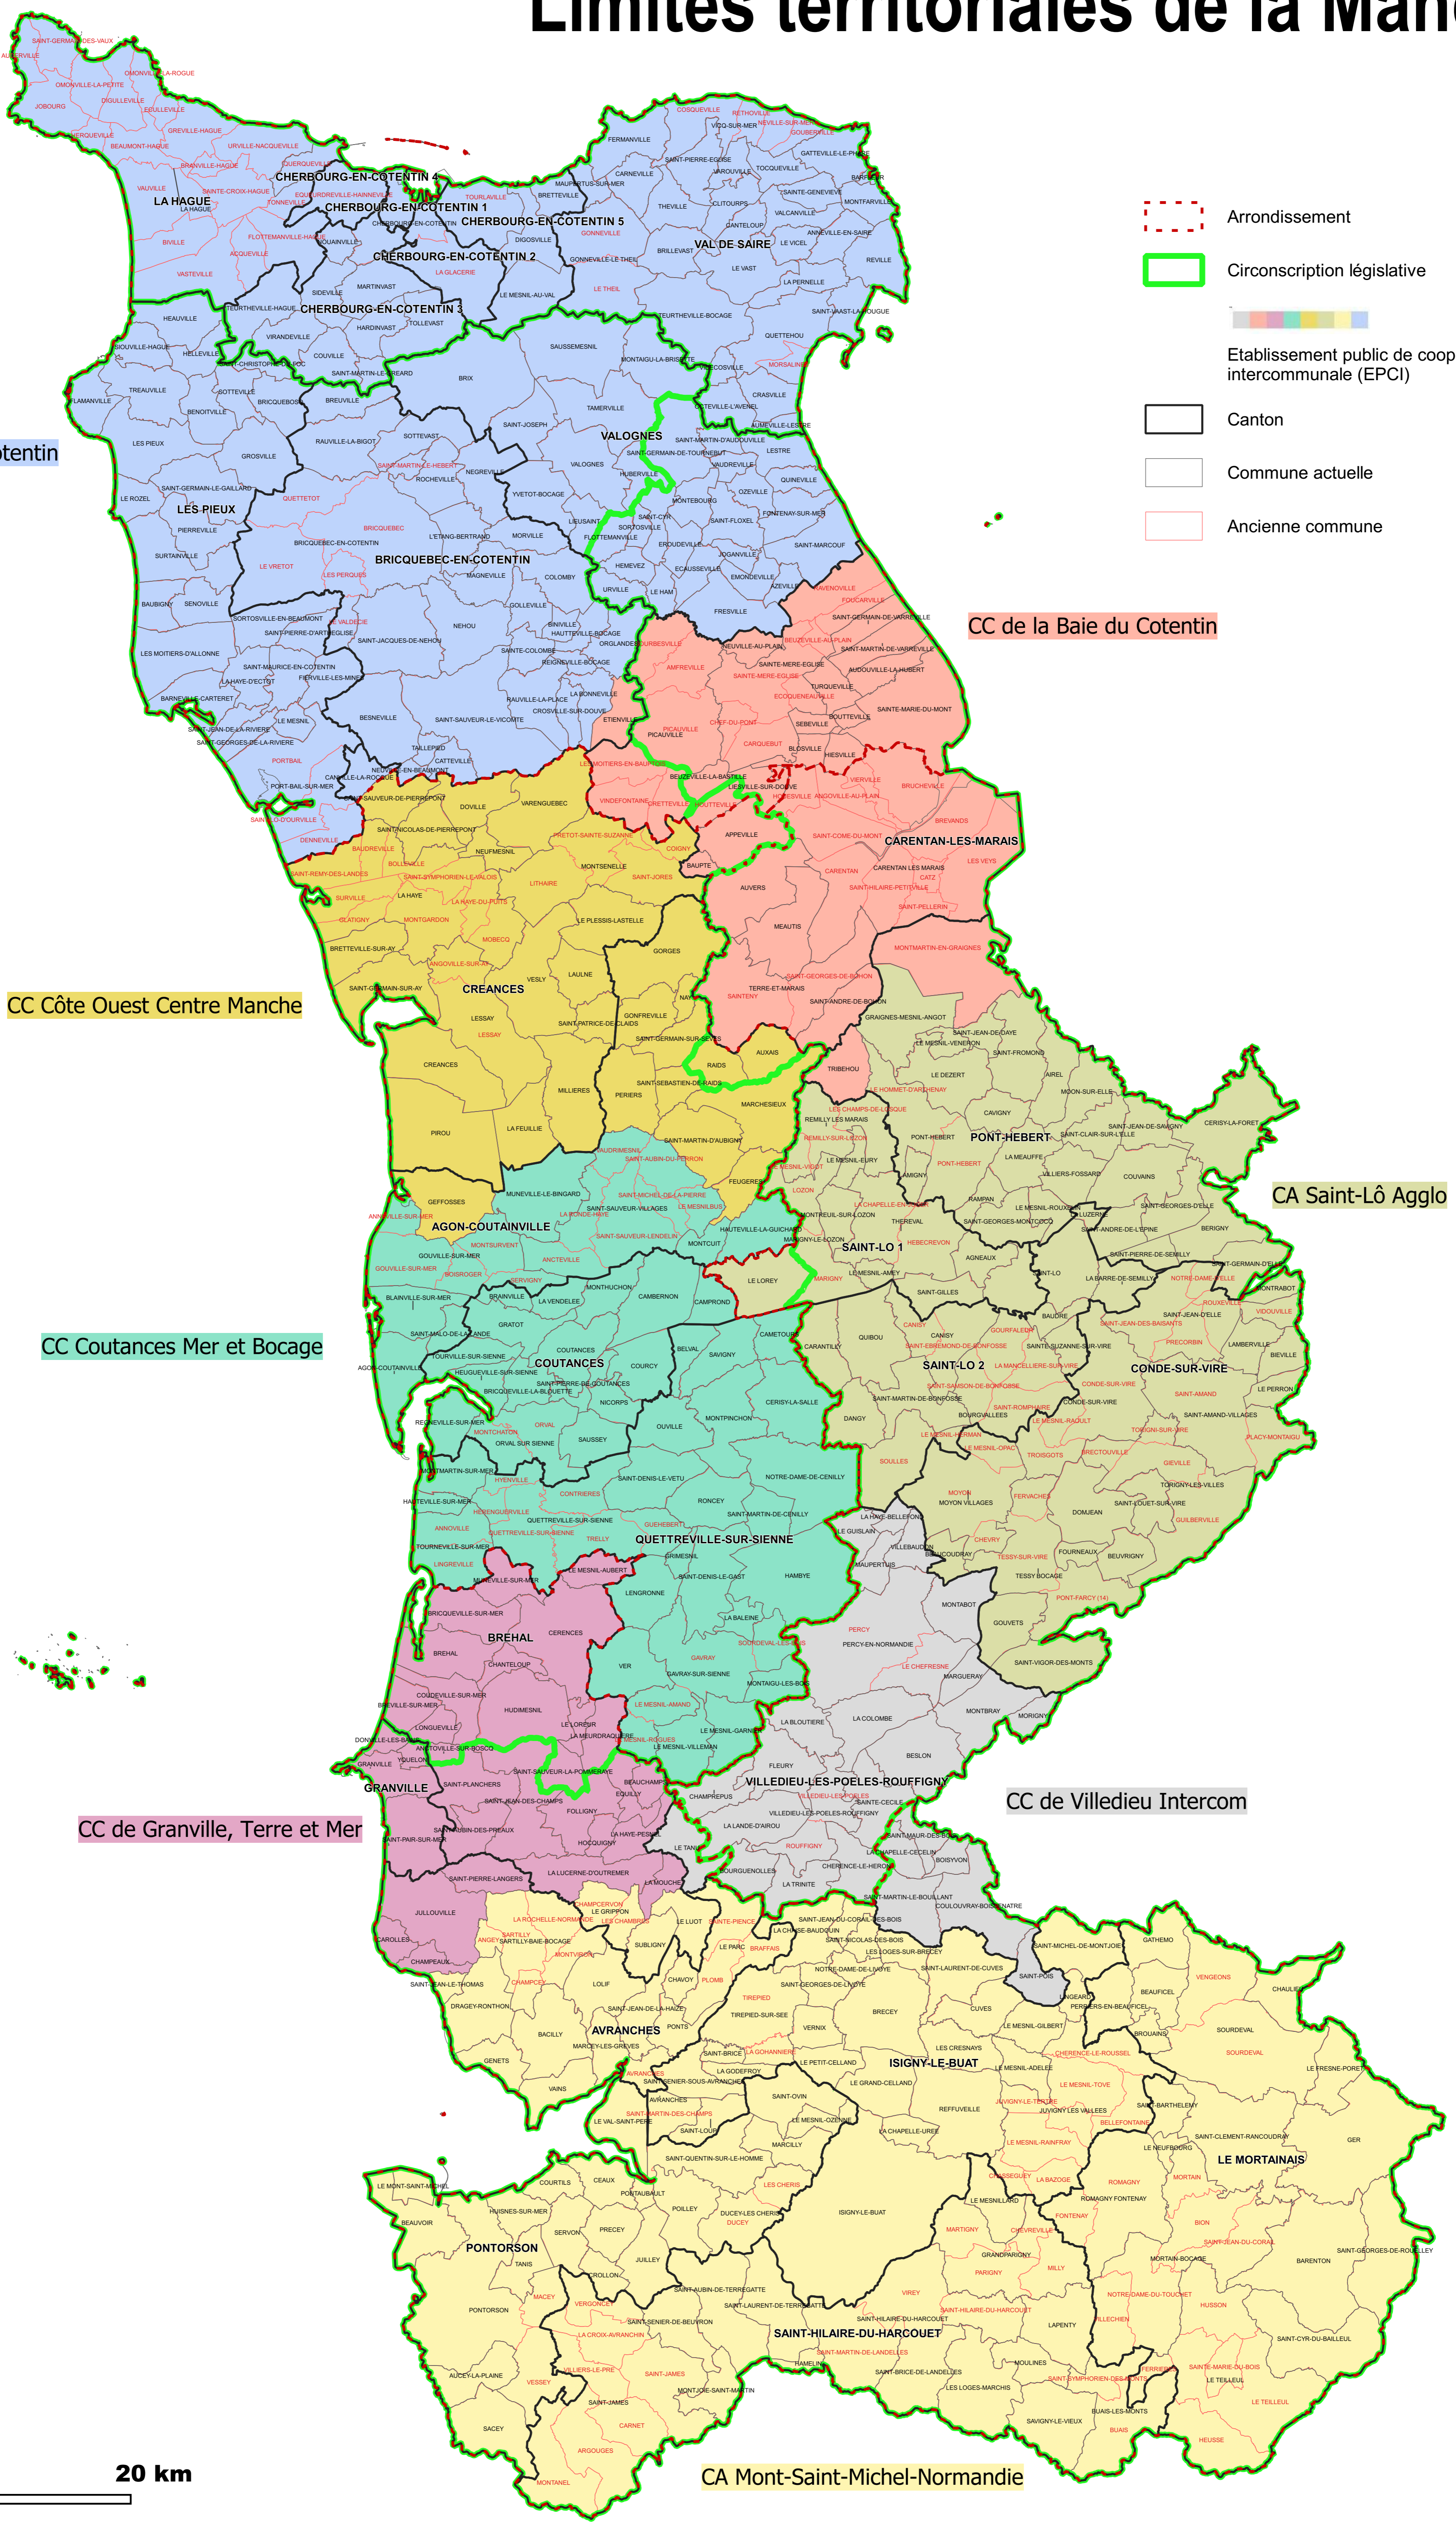

Limites territoriales de la Manche

-  Arrondissement
-  Circonscription législative
-  Etablissement public de coopération intercommunale (EPCI)
-  Canton
-  Commune actuelle
-  Ancienne commune

0 10 20 km