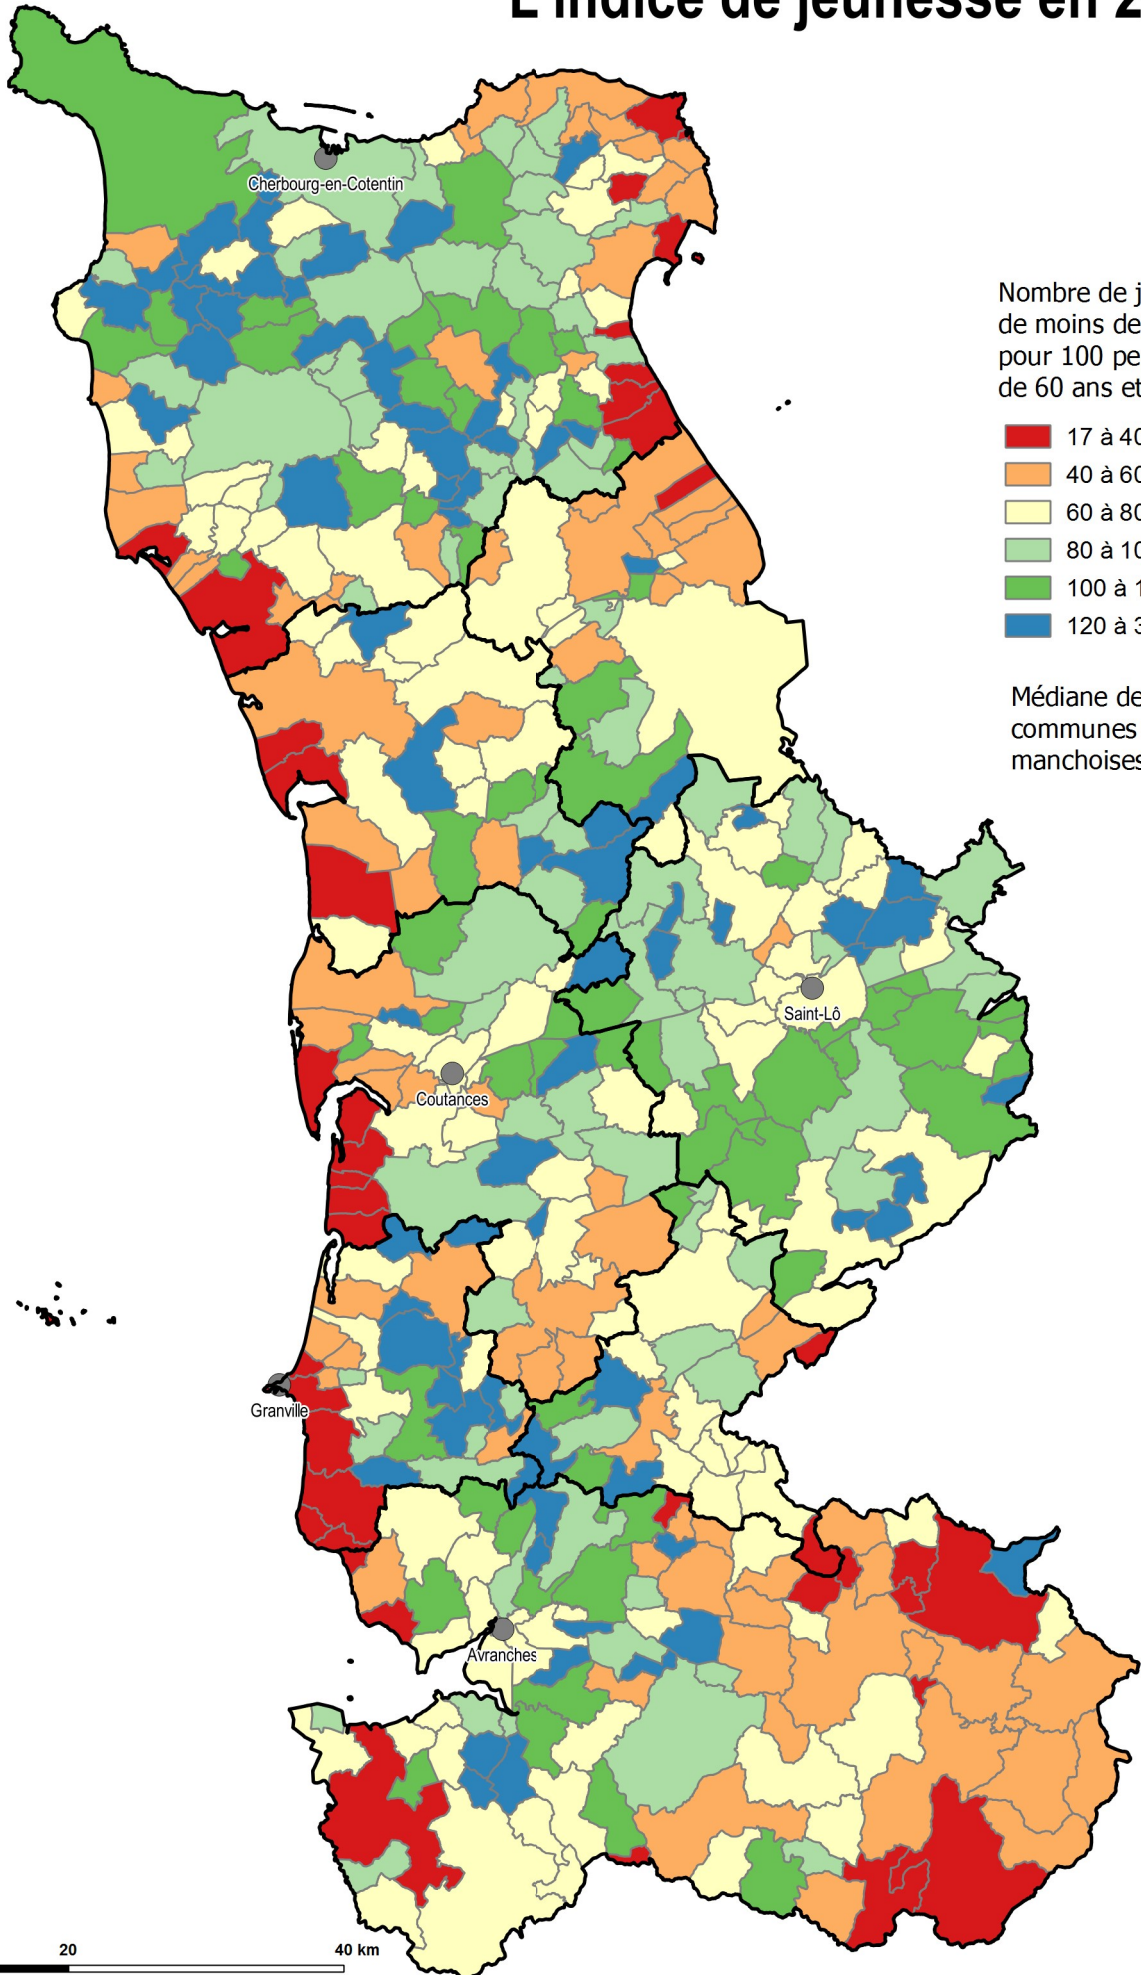

L'indice de jeunesse en 2018

Nombre de jeunes
de moins de 20 ans
pour 100 personnes
de 60 ans et plus :

Médiane des 446
communes
manchoises : 80.